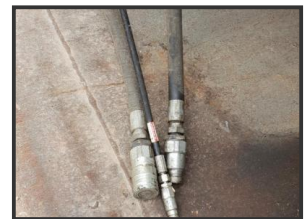

Remu EE3160 HD screening bucket

£POA

Excellent working order
90mm pins

Product Details	
<i>Category/Type</i>	<i>Attachments</i>
<i>Make</i>	<i>Remu</i>
<i>Model</i>	<i>EE3160 HD screening bucket</i>
<i>Year</i>	<i>2013</i>
<i>Hours</i>	<i>-</i>